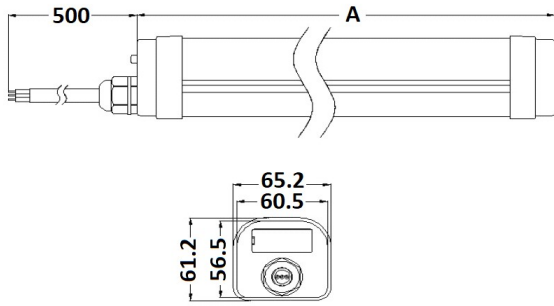

### TRIPROOF600B-P-18W

<b>Source</b>	LED Epistar
<b>Connection</b>	Wire
<b>Gr. Power</b>	18W ±5%
<b>Input Voltage</b>	AC220-265V
<b>Driver</b>	Osram
<b>Control (standard)</b>	Not dim.
<b>Dimming option</b>	
<b>Beam Angle (°)</b>	180
<b>CCT (Kelvins)</b>	3000°K; 4000°K; 6000°K
<b>Lumens</b>	140, 160 or 180Lm/W
<b>Luminaire efficiency</b>	179Lm/W
<b>CRI (standard)</b>	>80Ra
<b>for option</b>	>90Ra
<b>Fixture Color</b>	White
<b>Cover</b>	PC
<b>Dimensions</b>	A: 495mm
<b>Protection Rating</b>	IP66/IK08/IP69K
<b>Electrical Class</b>	Class I
<b>Lifetime</b>	>50.000h
<b>Warranty</b>	5 Years

### TRIPROOF600B-P-18W

Sizes drawing

TRIPROOF600B-P-18W.drw

in mm

Illumination Diagram

3224Lm with 180° beam

TRIPROOF600B-P-18W.lux