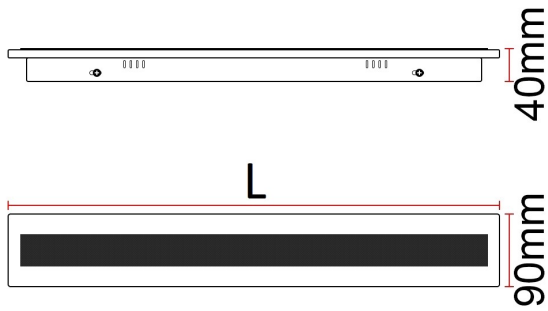

**Wall Light**

**WALL800LB-C-24W**

<b>Source</b>	LED
<b>Connection</b>	Wire
<b>Gr. Power</b>	18W ±5%
<b>Input Voltage</b>	AC85-265V
<b>Driver</b>	Internal
<b>Control (standard)</b>	Not dim.
<b>Dimming option</b>	
<b>Beam Angle (°)</b>	180
<b>CCT (Kelvins)</b>	3000°K; 6000°K
<b>Lumens</b>	1440-1920
<b>Luminaire efficiency</b>	107Lm/W
<b>CRI (standard)</b>	>80Ra
<b>for option</b>	
<b>Fixture Color</b>	Black; Gold
<b>Cover</b>	Opal
<b>Dimensions</b>	800*90*40mm
<b>Protection Rating</b>	Indoor
<b>Electrical Class</b>	Class II
<b>Lifetime</b>	>50.000h
<b>Warranty</b>	2 Years

**Other**  
IP65; PIR sensor; DC24V (PWM dimmable); available from 30 to 200cm

**Standard Packing Details**

<b>Unit Volum (CBM)</b>	0,01841
<b>Unit GW (kg)</b>	3,6
<b>Qty per carton</b>	6

### WALL800LB-C-24W

Sizes drawing

WALL800LB-C-24W.drw

in mm

Illumination Diagram

1920Lm with 180° beam

WALL800LB-C-24W.lux