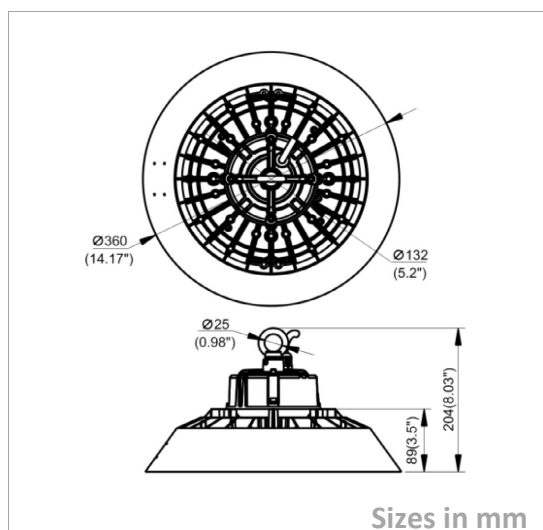

UFO-HB08-P-120W

Picture

Description

Type	LED Highbay
Connection	Wire

Electrical Parameters

Gr. Power	120W ±5%
InputVoltage	AC100-240V
Driver	Meanwell
Dimmable	Not dim.

Lighting Parameters

Beam Angle	120
Colors	3000°K; 4000°K; 5000°K
Lumens	140Lm/W
CRI	80Ra

Structure Parameters

Fixture Color	Black
Cover	Clear
Dimensions	dia360x202mm

Protection Parameters

Rating	IP65/UGR<19
Electrical Class	Class I <input checked="" type="checkbox"/> Class II <input type="checkbox"/> Class III <input type="checkbox"/>
Lifetime	>50.000h
Warranty (Years)	5

Options

Dimmable	Triac <input type="checkbox"/> 0-10V <input type="checkbox"/> 1-10V <input checked="" type="checkbox"/> DALI <input checked="" type="checkbox"/>
CRI	>90Ra <input type="checkbox"/> >92Ra <input type="checkbox"/> >95Ra <input type="checkbox"/> >98Ra <input type="checkbox"/>
Other	in option: 60 or 90° Lens; Alum. Reflector; PC reflector; bracket