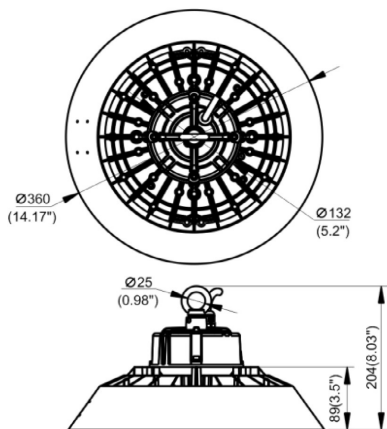

Structure Parameters

Fixture Color	Black
Cover	Clear
Dimensions	dia360x202mm

Protection Parameters

Rating	IP65/UGR<19
Electrical Class	Class I <input checked="" type="checkbox"/> Class II <input type="checkbox"/> Class III <input type="checkbox"/>
Lifetime	>50.000h
Warranty (Years)	5

Options

Dimmable	Triac <input type="checkbox"/> 0-10V <input type="checkbox"/> 1-10V <input checked="" type="checkbox"/> DALI <input checked="" type="checkbox"/>
CRI	>90Ra <input type="checkbox"/> >92Ra <input type="checkbox"/> >95Ra <input type="checkbox"/> >98Ra <input type="checkbox"/>
Other	in option: 60 or 90° Lens; Alum. Reflector; PC reflector; bracket