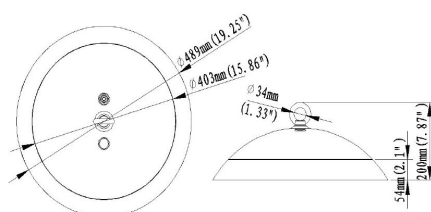

Structure Parameters

Fixture Color	Black
Cover	Lens
Dimensions	dia489x200mm

Protection Parameters

Rating	IP66/IP69K/IK08/UGR<25
Electrical Class	Class I
Lifetime	>50.000h
Warranty (Years)	5

Options

Dimmable	Triac <input type="checkbox"/> 0-10V <input type="checkbox"/> 1-10V <input type="checkbox"/> DALI <input checked="" type="checkbox"/>
CRI	>90Ra <input type="checkbox"/> >92Ra <input type="checkbox"/> >95Ra <input type="checkbox"/> >98Ra <input type="checkbox"/>
Other	in option: 160Lm/W; Nichia LED; MeanWell driver; 50, 90 or 120° Lens; Alum. Reflector; PC reflector; bracket; IK10

Sizes in mm

Packing

Unit Volum (CBM)	0,08465184
Unit GW (kg)	9,3
Qty per carton	1