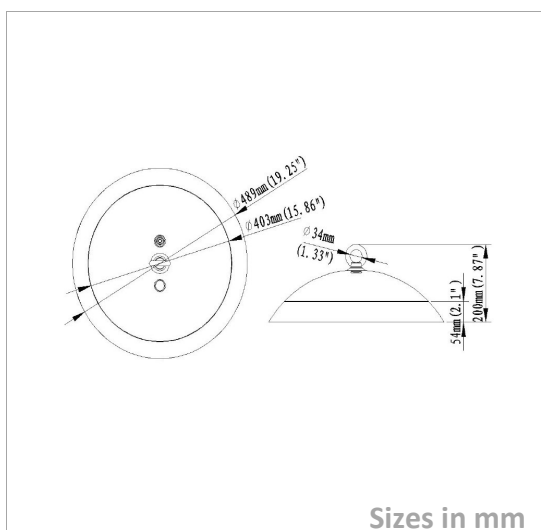

UFO-HB06-P-150W

Picture

Description

Type	LED Highbay
Connection	Wire

Electrical Parameters

Gr. Power	150W ±5%
InputVoltage	AC100-240V
Driver	Sosen
Dimmable	Not dim.

Lighting Parameters

Beam Angle	120
Colors	3000°K; 4000°K; 5000°K
Lumens	140Lm/W
CRI	80Ra

Structure Parameters

Fixture Color	Black
Cover	Lens
Dimensions	dia489x200mm

Protection Parameters

Rating	IP66/IP69K/IK08/UGR<25
Electrical Class	Class I
Lifetime	>50.000h
Warranty (Years)	5

Options

Dimmable	Triac <input type="checkbox"/> 0-10V <input type="checkbox"/> 1-10V <input type="checkbox"/> DALI <input checked="" type="checkbox"/>
CRI	>90Ra <input type="checkbox"/> >92Ra <input type="checkbox"/> >95Ra <input type="checkbox"/> >98Ra <input type="checkbox"/>
Other	in option: 160Lm/W; Nichia LED; MeanWell driver; 50, 90 or 120° Lens; Alum. Reflector; PC reflector; bracket; IK10