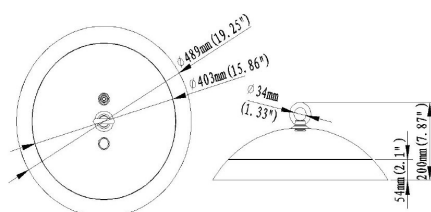

#### Lighting Parameters

Beam Angle	120
Colors	3000°K; 4000°K; 5000°K
Lumens	140Lm/W
CRI	80Ra

#### Structure Parameters

Fixture Color	Black
Cover	Lens
Dimensions	dia489x200mm

Sizes in mm