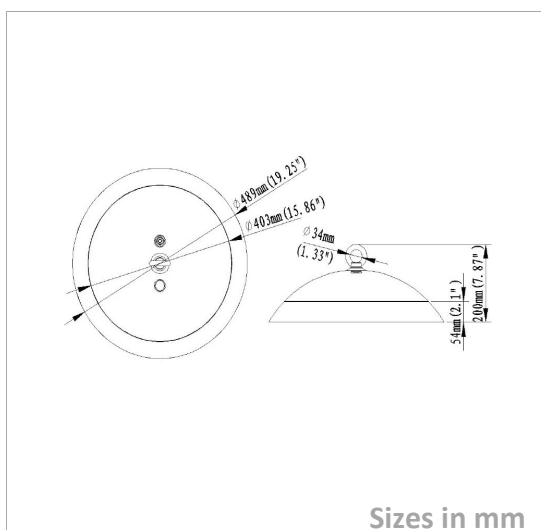

UFO-HB06-P-100W

Picture

Description

Type	LED Highbay
Connection	Wire

Electrical Parameters

Gr. Power	100W ±5%
InputVoltage	AC100-240V
Driver	Sosen
Dimmable	Not dim.

Lighting Parameters

Beam Angle	120
Colors	3000°K; 4000°K; 5000°K
Lumens	140Lm/W
CRI	80Ra

Structure Parameters

Fixture Color	Black
Cover	Lens
Dimensions	dia489x200mm

Protection Parameters

Rating	IP66/IP69K/IK08/UGR<25
Electrical Class	Class I
Lifetime	>50.000h
Warranty (Years)	5

Options

Dimmable	Triac <input type="checkbox"/> 0-10V <input type="checkbox"/> 1-10V <input type="checkbox"/> DALI <input checked="" type="checkbox"/>
CRI	>90Ra <input type="checkbox"/> >92Ra <input type="checkbox"/> >95Ra <input type="checkbox"/> >98Ra <input type="checkbox"/>
Other	in option: 160Lm/W; Nichia LED; MeanWell driver; 50, 90 or 120° Lens; Alum. Reflector; PC reflector; bracket; IK10