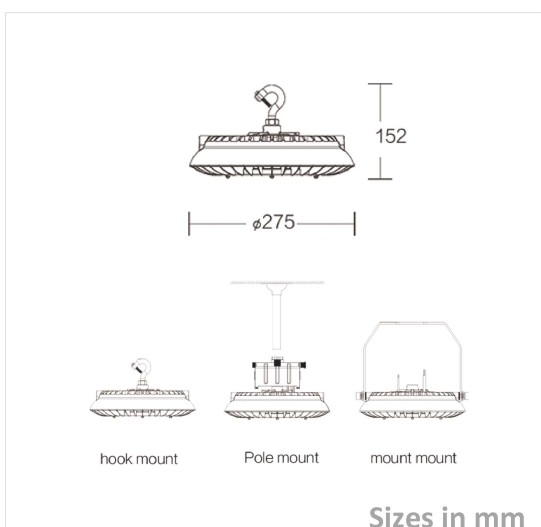

UFO-BT3-C-200W

Picture

Description

Type	LED Highbay
Connection	Wire

Electrical Parameters

Gr. Power	200W ±5%
InputVoltage	AC100-277V
Driver	Internal
Dimmable	Not dim.

Lighting Parameters

Beam Angle	120
Colors	4000°K; 5000°K; 5700°K
Lumens	150Lm/W
CRI	80Ra

Structure Parameters

Fixture Color	White; Black
Cover	Clear
Dimensions	dia.275*152mm

Protection Parameters

Rating	IP66 & IK08
Electrical Class	Class I <input checked="" type="checkbox"/> Class II <input type="checkbox"/> Class III <input type="checkbox"/>
Lifetime	L70>100.000h
Warranty (Years)	5

Options

Dimmable	Triac <input type="checkbox"/> 0-10V <input type="checkbox"/> 1-10V <input checked="" type="checkbox"/> DALI <input type="checkbox"/>
CRI	>90Ra <input type="checkbox"/> >92Ra <input type="checkbox"/> >95Ra <input type="checkbox"/> >98Ra <input type="checkbox"/>
Other	in option: MW sensor; Milky PC; 60 or 90° Alum. Reflector; 70° PC reflector; 60 or 90° PC lens; bracket; wire guard