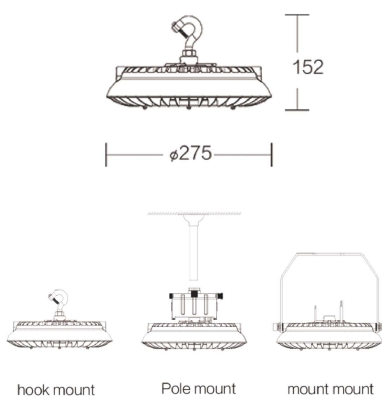

UFO-BT3-C-120W

Picture

Description

Type	LED Highbay
Connection	Wire

Electrical Parameters

Gr. Power	120W ±5%
InputVoltage	AC100-277V
Driver	Internal
Dimmable	Not dim.

Lighting Parameters

Beam Angle	120
Colors	4000°K; 5000°K; 5700°K
Lumens	165Lm/W
CRI	80Ra

Structure Parameters

Fixture Color	White; Black
Cover	Clear
Dimensions	dia.275*152mm

Protection Parameters

Rating	IP66 & IK08
Electrical Class	Class I <input checked="" type="checkbox"/> Class II <input type="checkbox"/> Class III <input type="checkbox"/>
Lifetime	L70>100.000h
Warranty (Years)	5

Options

Dimmable	Triac <input type="checkbox"/> 0-10V <input type="checkbox"/> 1-10V <input checked="" type="checkbox"/> DALI <input type="checkbox"/>
CRI	>90Ra <input type="checkbox"/> >92Ra <input type="checkbox"/> >95Ra <input type="checkbox"/> >98Ra <input type="checkbox"/>
Other	in option: MW sensor; Milky PC; 60 or 90° Alum. Reflector; 70° PC reflector; 60 or 90° PC lens; bracket; wire guard