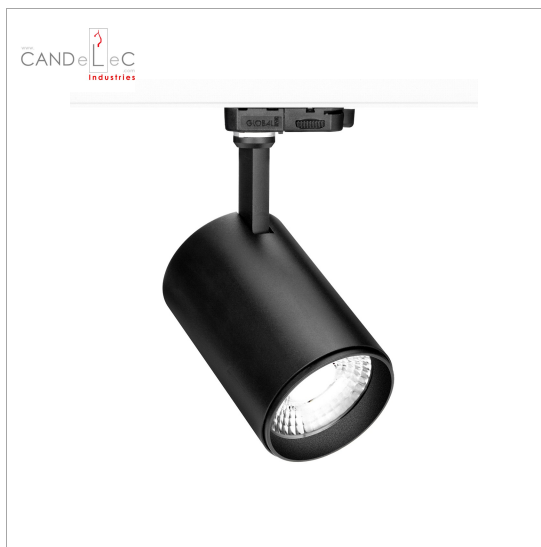

Track Light

TRACK2B-COB-28W

Picture

Packing

UnitVolum (CBM)	0,00569415
Unit GW (kg)	1,14
Qty per carton	18

Description

Type	LED Track Light
Connection	2 wires; 3 wires; 4 wires; Pattern

Electrical Parameters

Gr. Power	28W ±5%
InputVoltage	AC200-240V
Driver	Tridonic
Dimmable	Not dim.

Lighting Parameters

Beam Angle	30/38/55
Colors	3000°K; 4000°K; 6000°K
Lumens	3200
CRI	90Ra

Structure Parameters

Fixture Color	White; Black
Cover	Lens
Dimensions	A85*B135mm

Options

Dimmable	Triac <input checked="" type="checkbox"/> 0-10V <input type="checkbox"/> 1-10V <input checked="" type="checkbox"/> DALI <input checked="" type="checkbox"/>
CRI	>90Ra <input type="checkbox"/> >92Ra <input type="checkbox"/> >95Ra <input type="checkbox"/> >98Ra <input type="checkbox"/>
Other	in option: Citizen LED (90Lm/W); CCT & Angle switch; Surface Mounting; Grey housing