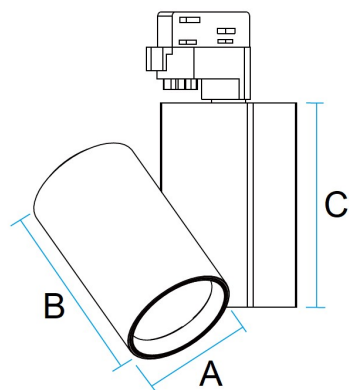

Track Light

TRACK2A-COB-43W

Picture

Description

Type	LED Track Light
Connection	2 wires; 3 wires; 4 wires

Electrical Parameters

Gr. Power	43W ±5%
InputVoltage	AC220-240V
Driver	Osram
Dimmable	Not dim.

Lighting Parameters

Beam Angle	30/38/50
Colors	3000°K; 4000°K; 6000°K
Lumens	4600
CRI	90Ra

Structure Parameters

Fixture Color	White; Black
Cover	Stripped
Dimensions	A95*B150*C150mm

Protection Parameters

Rating	Indoor Use
Electrical Class	Class II
Lifetime	LM79; LM80
Warranty (Years)	5

Options

Dimmable	Triac <input type="checkbox"/> 0-10V <input type="checkbox"/> 1-10V <input type="checkbox"/> DALI <input type="checkbox"/>
CRI	>90Ra <input type="checkbox"/> >92Ra <input type="checkbox"/> >95Ra <input type="checkbox"/> >98Ra <input type="checkbox"/>
Other	in option: Dim, CCT & Angle switch; Anti-glare Louver, LEDIL lens & Cups; Zoomable; Shapable; Flaps