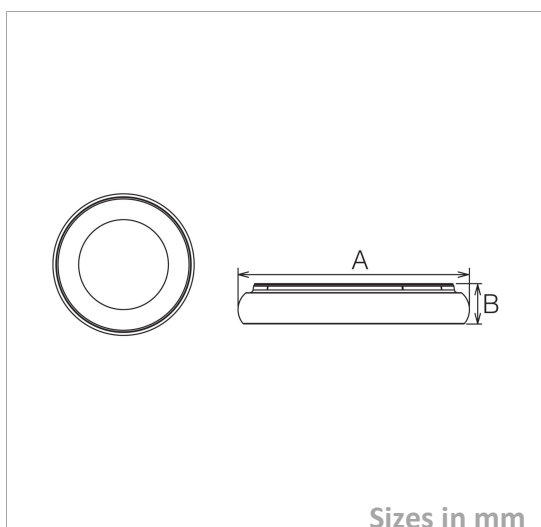

Ceiling Lamp

RING300-MDT-25W

Picture

Packing

UnitVolum (CBM)	0,008656128
Unit GW (kg)	1
Qty per carton	10

Description

Type	LED Ceiling Lamp
Connection	Wire

Electrical Parameters

Gr. Power	25W ±5%
InputVoltage	AC100-277V
Driver	Internal
Dimmable	Not dim.

Lighting Parameters

Beam Angle	120
Colors	3000°K; 4000°K; 5000°K; 5700°K
Lumens	1760-2000
CRI	80Ra

Structure Parameters

Fixture Color	Black; Silver
Cover	Milky
Dimensions	dia298*51mm