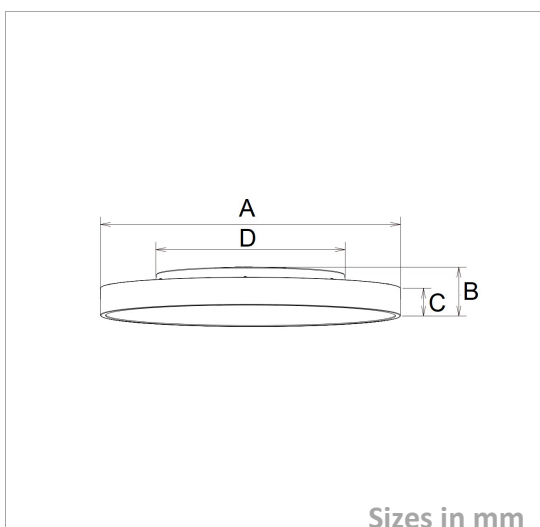

Ceiling Lamp

PURE600-P-60W (up & down)

Picture

Packing

UnitVolum (CBM)	0,05827464
Unit GW (kg)	9
Qty per carton	2

Description

Type	LED Ceiling Lamp
Connection	Wire

Electrical Parameters

Gr. Power	60W ±5%
InputVoltage	AC220-240V
Driver	Internal
Dimmable	Not dim.

Lighting Parameters

Beam Angle	120
Colors	3000°K; 4000°K; 5000°K; 5700°K
Lumens	5700-6660 (10% up & 90% down)
CRI	80Ra

Structure Parameters

Fixture Color	White; Black
Cover	Milky
Dimensions	A600*B86*C55*D383

Protection Parameters

Rating	IP40/G.W.650°
Electrical Class	Class I
Lifetime	>50.000h
Warranty (Years)	3

Options

Dimmable	Triac <input type="checkbox"/> 0-10V <input type="checkbox"/> 1-10V <input type="checkbox"/> DALI <input checked="" type="checkbox"/>
CRI	>90Ra <input type="checkbox"/> >92Ra <input type="checkbox"/> >95Ra <input type="checkbox"/> >98Ra <input type="checkbox"/>
Other	Options: 100% down; 3 CCT switch; Micro Prismatic Diffusor Installation: Surface, Suspended