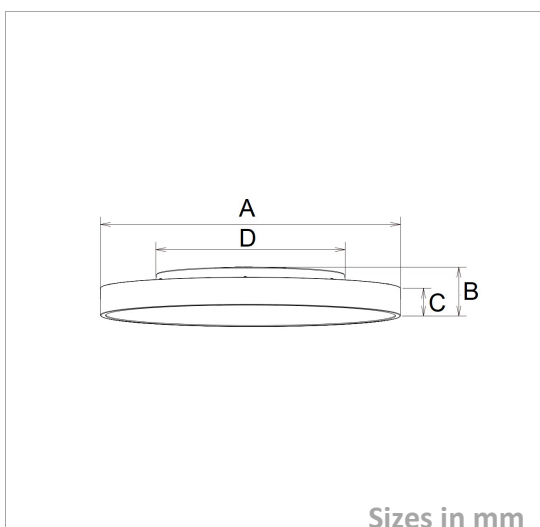

Ceiling Lamp

PURE400-P-40W (up & down)

Picture

Packing

UnitVolum (CBM)	0,0249288
Unit GW (kg)	3,8
Qty per carton	6

Description

Type	LED Ceiling Lamp
Connection	Wire

Electrical Parameters

Gr. Power	40W ±5%
InputVoltage	AC220-240V
Driver	Internal
Dimmable	Not dim.

Lighting Parameters

Beam Angle	120
Colors	3000°K; 4000°K; 5000°K; 5700°K
Lumens	3500-4300 (10% up & 90% down)
CRI	80Ra

Structure Parameters

Fixture Color	White; Black
Cover	Milky
Dimensions	A400*B86*C55*D219

Protection Parameters

Rating	IP40/G.W.650°
Electrical Class	Class I
Lifetime	>50.000h
Warranty (Years)	3

Options

Dimmable	Triac <input type="checkbox"/> 0-10V <input type="checkbox"/> 1-10V <input type="checkbox"/> DALI <input checked="" type="checkbox"/>
CRI	>90Ra <input type="checkbox"/> >92Ra <input type="checkbox"/> >95Ra <input type="checkbox"/> >98Ra <input type="checkbox"/>
Other	Options: 100% down; 3 CCT switch; Micro Prismatic Diffusor Installation: Surface, Suspended