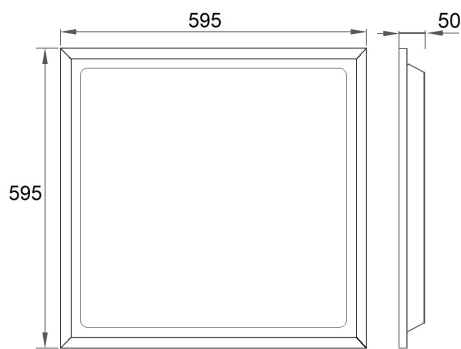

PANEL60.60-DOME-P-35W

Picture

Description

Type	LED Panel
Connection	Wire

Electrical Parameters

Gr. Power	35W ±5%
InputVoltage	AC220-240V
Driver	External
Dimmable	Not dim.

Lighting Parameters

Beam Angle	180
Colors	4000°K
Lumens	3500
CRI	80Ra

Structure Parameters

Fixture Color	Aluminium
Cover	Milky
Dimensions	595*595*50mm

Protection Parameters

Rating	IP44
Electrical Class	Class II
Lifetime	L80B10@50.000h
Warranty (Years)	3

Options

Dimmable	Triac <input checked="" type="checkbox"/> 0-10V <input type="checkbox"/> 1-10V <input checked="" type="checkbox"/> DALI <input checked="" type="checkbox"/>
CRI	>90Ra <input checked="" type="checkbox"/> >92Ra <input type="checkbox"/> >95Ra <input type="checkbox"/> >98Ra <input type="checkbox"/>
Other	CCT tunable; Zigbee 2.4G remote

Sizes in mm

Packing

UnitVolum (CBM)	0,0287742
Unit GW (kg)	2,5
Qty per carton	5