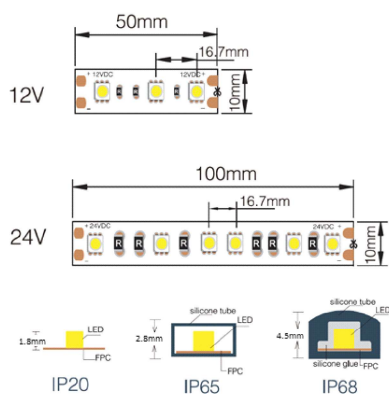

OUTDOOR60-5050 IP65

Picture

Description

Type	LED Strip
Connection	Wire

Electrical Parameters

Gr. Power	14,4W ±5%
InputVoltage	DC12V; DC24V
Driver	Not Included
Dimmable	Dimmable

Lighting Parameters

Beam Angle	120
Colors	WW; DL; CW; Red; Green; Blue; Y
Lumens	6000-6500
CRI	80Ra

Structure Parameters

Fixture Color	White
Cover	Clear
Dimensions	5 meters/roll

Protection Parameters

Rating	IP65
Electrical Class	Class III
Lifetime	>50.000h
Warranty (Years)	2

Options

Dimmable	Triac <input type="checkbox"/> 0-10V <input type="checkbox"/> 1-10V <input type="checkbox"/> DALI <input type="checkbox"/>
CRI	>90Ra <input type="checkbox"/> >92Ra <input type="checkbox"/> >95Ra <input type="checkbox"/> >98Ra <input type="checkbox"/>
Other	in option: available in >70Ra; >95Ra; IP66; IP68

CANDeLeC Industries

Sizes in mm

Packing

UnitVolum (CBM)	0,00176256
Unit GW (kg)	0,55
Qty per carton	10