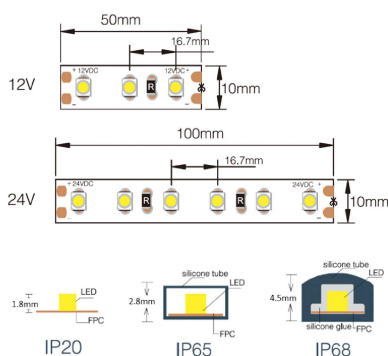

#### Lighting Parameters

Beam Angle	120
Colors	WW; DL; CW; Red; Green; Blue; Y
Lumens	1800-2100
CRI	80Ra

#### Structure Parameters

Fixture Color	White
Cover	Clear
Dimensions	5 meters/roll

#### PCB Dimensions

Sizes in mm