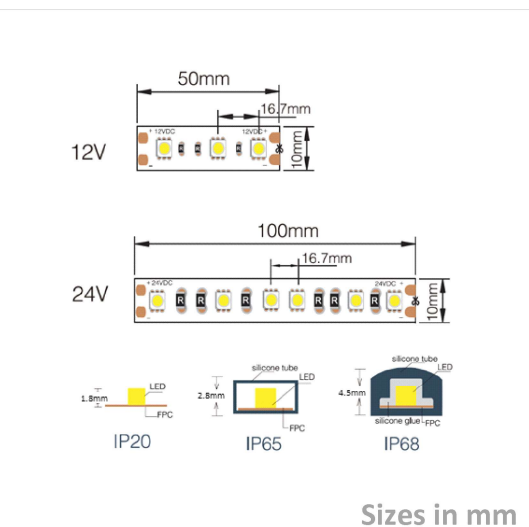

Packing

UnitVolum (CBM)	0,000776832
Unit GW (kg)	0,15
Qty per carton	55