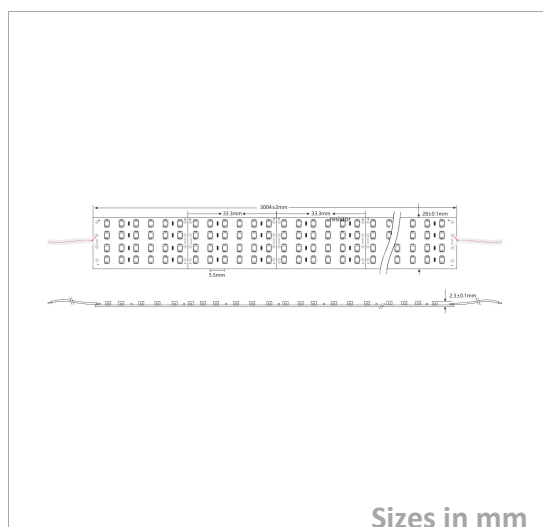

INDOOR360-R4-P-3528

Picture

Packing

Unit Volum (CBM)	0,003378648
Unit GW (kg)	0,6
Qty per carton	15

Description

Type	LED Strip
Connection	Wire

Electrical Parameters

Gr. Power	28,8W ±5%
InputVoltage	DC24V
Driver	Not Included
Dimmable	Dimmable

Lighting Parameters

Beam Angle	120
Colors	WWY; WW; DL; CW
Lumens	2736-3420/m
CRI	80Ra

Structure Parameters

Fixture Color	White
Cover	No
Dimensions	3000*28mm/roll

Protection Parameters

Rating	IP20
Electrical Class	Class I <input type="checkbox"/> Class II <input type="checkbox"/> Class III <input checked="" type="checkbox"/>
Lifetime	>50.000h
Warranty (Years)	3