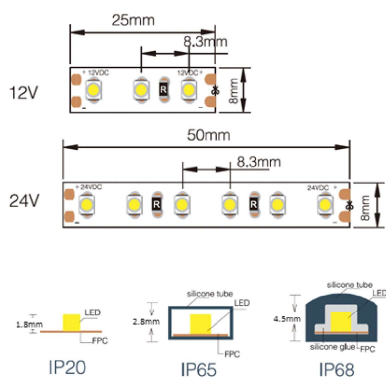

INDOOR120-3528

Picture

Description

Type	LED Strip
Connection	Wire

Electrical Parameters

Gr. Power	9,6W ±5%
InputVoltage	DC12V
Driver	Not Included
Dimmable	Dimmable

Lighting Parameters

Beam Angle	120
Colors	WW; DL; CW; Red; Green; Blue; Y
Lumens	3600-4200
CRI	80Ra

Structure Parameters

Fixture Color	White
Cover	No
Dimensions	5 meters/roll

Protection Parameters

Rating	IP20
Electrical Class	Class III
Lifetime	>50.000h
Warranty (Years)	2

Options

Dimmable	Triac <input type="checkbox"/>	0-10V <input type="checkbox"/>	1-10V <input type="checkbox"/>	DALI <input type="checkbox"/>
CRI	>90Ra <input type="checkbox"/>	>92Ra <input type="checkbox"/>	>95Ra <input type="checkbox"/>	>98Ra <input type="checkbox"/>
Other	in option: available in >70Ra; >95Ra			