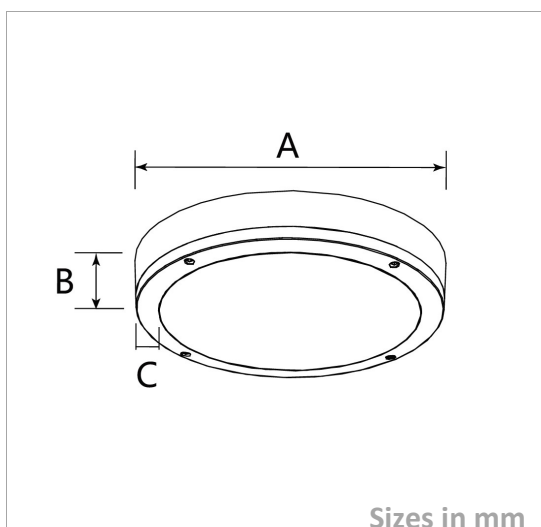

Packing

UnitVolum (CBM)	0,0066198
Unit GW (kg)	0,92
Qty per carton	12