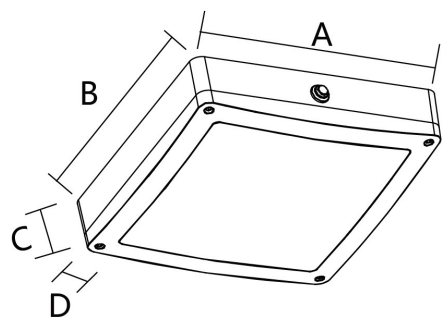

Sizes in mm

Packing

UnitVolum (CBM)	0,00535194
Unit GW (kg)	0,87
Qty per carton	12