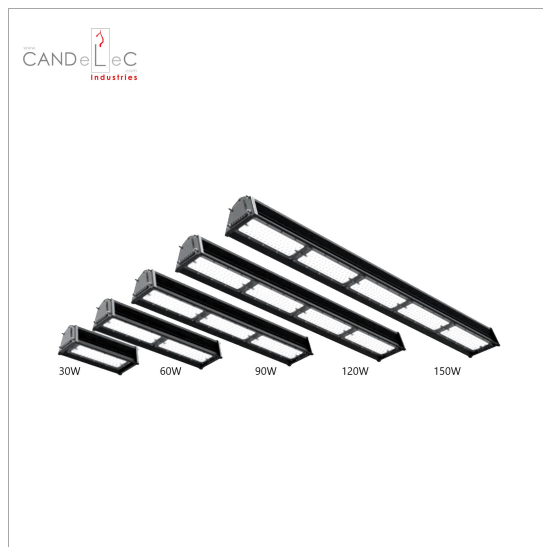

### HBL01-P-60W

#### Picture

#### Lighting Parameters

Beam Angle	90/120/50*90/30*70/40*120°
Colors	3000°K; 4000°K; 5000°K
Lumens	9900
CRI	80Ra

#### Structure Parameters

Fixture Color	Black
Cover	Lens
Dimensions	486*137*102mm