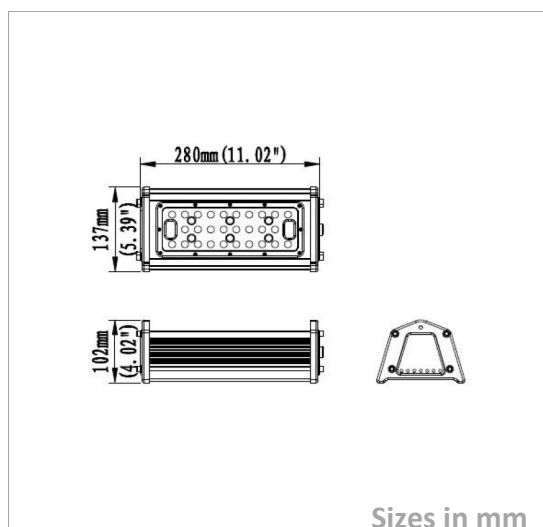

#### Lighting Parameters

Beam Angle	90/120/50*90/30*70/40*120°
Colors	3000°K; 4000°K; 5000°K
Lumens	4950
CRI	80Ra

#### Structure Parameters

Fixture Color	Black
Cover	Lens
Dimensions	280*137*102mm

Sizes in mm