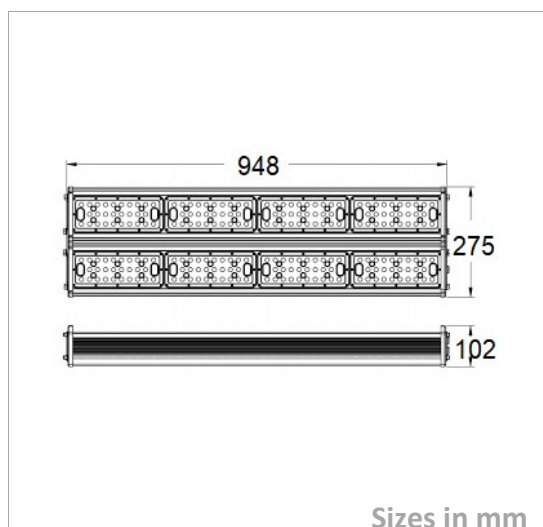

HBL01-P-240W

Picture

Packing

Unit Volum (CBM)	0,06429672
Unit GW (kg)	11,9
Qty per carton	1

Description

Type	LED Highbay
Connection	Wire

Electrical Parameters

Gr. Power	240W ±5%
Input Voltage	AC200-240V
Driver	Sosen
Dimmable	Not dim.

Lighting Parameters

Beam Angle	90/120/50*90/30*70/40*120°
Colors	3000°K; 4000°K; 5000°K
Lumens	39600
CRI	80Ra

Structure Parameters

Fixture Color	Black
Cover	Lens
Dimensions	948*275*102mm

Protection Parameters