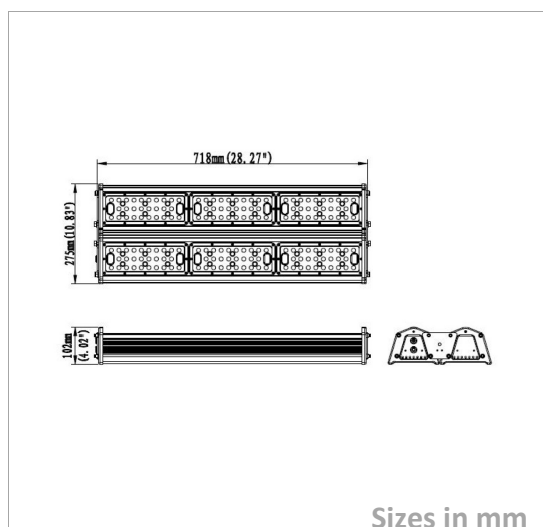

HBL01-P-180W

Picture

Packing

UnitVolum (CBM)	0,0499392
Unit GW (kg)	9,8
Qty per carton	1

Description

Type	LED Highbay
Connection	Wire

Electrical Parameters

Gr. Power	180W ±5%
InputVoltage	AC200-240V
Driver	Sosen
Dimmable	Not dim.

Lighting Parameters

Beam Angle	90/120/50*90/30*70/40*120°
Colors	3000°K; 4000°K; 5000°K
Lumens	29700
CRI	80Ra

Structure Parameters

Fixture Color	Black
Cover	Lens
Dimensions	718*275*102mm

Protection Parameters