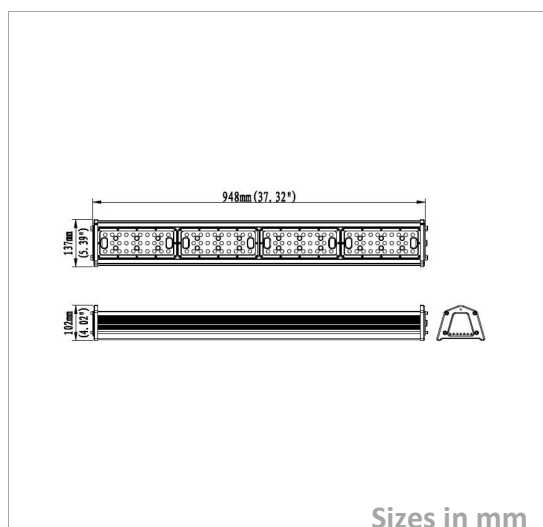

HBL01-P-120W

Picture

Packing

UnitVolum (CBM)	0,04119984
Unit GW (kg)	6,5
Qty per carton	1

Description

Type	LED Highbay
Connection	Wire

Electrical Parameters

Gr. Power	120W ±5%
InputVoltage	AC200-240V
Driver	Sosen
Dimmable	Not dim.

Lighting Parameters

Beam Angle	90/120/50*90/30*70/40*120°
Colors	3000°K; 4000°K; 5000°K
Lumens	19800
CRI	80Ra

Structure Parameters

Fixture Color	Black
Cover	Lens
Dimensions	948*137*102mm

Protection Parameters