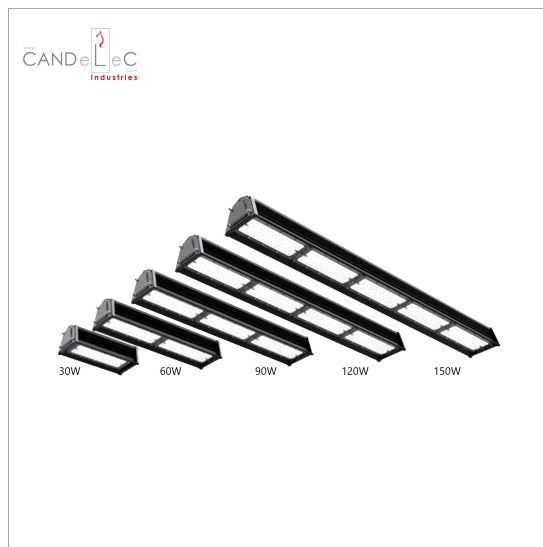

HBL01-P-120W

Picture

Packing

UnitVolum (CBM)	0,04119984
Unit GW (kg)	6,5
Qty per carton	1

Description

Type	LED Highbay
Connection	Wire

Electrical Parameters

Gr. Power	120W ±5%
InputVoltage	AC200-240V
Driver	Sosen
Dimmable	Not dim.

Lighting Parameters

Beam Angle	90/120/50*90/30*70/40*120°
Colors	3000°K; 4000°K; 5000°K
Lumens	19800
CRI	80Ra

Structure Parameters

Fixture Color	Black
Cover	Lens
Dimensions	948*137*102mm

Protection Parameters