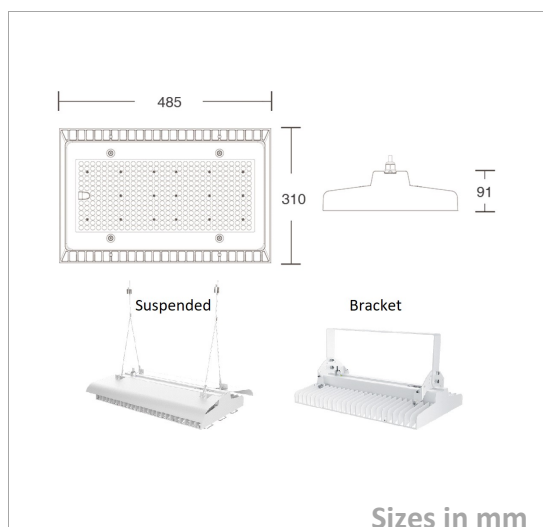

HBL-BT4-P-200W

Picture

Description

Type	LED Highbay
Connection	Wire

Electrical Parameters

Gr. Power	200W ±5%
InputVoltage	AC100-277V
Driver	Meanwell
Dimmable	1-10V dim

Lighting Parameters

Beam Angle	60/90/120
Colors	2700°K; 3000°K; 4000°K; 5000°K;
Lumens	28000
CRI	80Ra

Structure Parameters

Fixture Color	White
Cover	Lens
Dimensions	485*310* 91mm

Protection Parameters

Rating	IP65 / IK08 / UGR<19
Electrical Class	Class I
Lifetime	L70>100.000h
Warranty (Years)	5

Options

Dimmable	Triac <input type="checkbox"/> 0-10V <input type="checkbox"/> 1-10V <input type="checkbox"/> DALI <input checked="" type="checkbox"/>
CRI	>90Ra <input type="checkbox"/> >92Ra <input type="checkbox"/> >95Ra <input type="checkbox"/> >98Ra <input type="checkbox"/>
Other	Nicha LED; Hanging rope; Adjustable bracket; Wire-gard; Dust-proof shield