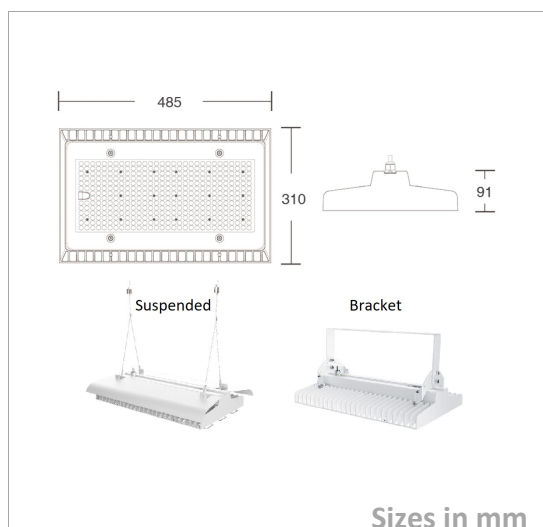

HBL-BT4-P-150W

Picture

Description

Type	LED Highbay
Connection	Wire

Electrical Parameters

Gr. Power	150W ±5%
InputVoltage	AC100-277V
Driver	Meanwell
Dimmable	1-10V dim

Lighting Parameters

Beam Angle	60/90/120
Colors	2700°K; 3000°K; 4000°K; 5000°K;
Lumens	21000
CRI	80Ra

Structure Parameters

Fixture Color	White
Cover	Lens
Dimensions	485*310* 91mm

Protection Parameters

Rating	IP65 / IK08 / UGR<19
Electrical Class	Class I
Lifetime	L70>100.000h
Warranty (Years)	5

Options

Dimmable	Triac <input type="checkbox"/> 0-10V <input type="checkbox"/> 1-10V <input type="checkbox"/> DALI <input checked="" type="checkbox"/>
CRI	>90Ra <input type="checkbox"/> >92Ra <input type="checkbox"/> >95Ra <input type="checkbox"/> >98Ra <input type="checkbox"/>
Other	Nicha LED; Hanging rope; Adjustable bracket; Wire-gard; Dust-proof shield