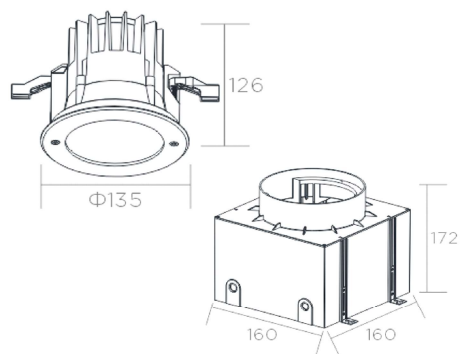

Outdoor Light

DWR135-DR-IP67-P-9W

Picture

Description

Type	LED Outdoor Light
Connection	Wire

Electrical Parameters

Gr. Power	9W ±5%
InputVoltage	AC240V
Driver	Internal
Dimmable	Not dim.

Lighting Parameters

Beam Angle	10/15/25/30/45/60/90/110
Colors	WWY; WW; DL; CW
Lumens	750
CRI	80Ra

Structure Parameters

Fixture Color	SS316
Cover	Clear; Louver
Dimensions	dia135*126(160*160*172)mm

Protection Parameters

Rating	IP67/IK10
Electrical Class	Class I
Lifetime	>50.000h
Warranty (Years)	3

Options

Dimmable	Triac <input type="checkbox"/> 0-10V <input type="checkbox"/> 1-10V <input type="checkbox"/> DALI <input type="checkbox"/>
CRI	>90Ra <input type="checkbox"/> >92Ra <input type="checkbox"/> >95Ra <input type="checkbox"/> >98Ra <input type="checkbox"/>
Other	Orientable (DRO) or COB for option. Available in DC24V: dimmable; RGB; RGBW